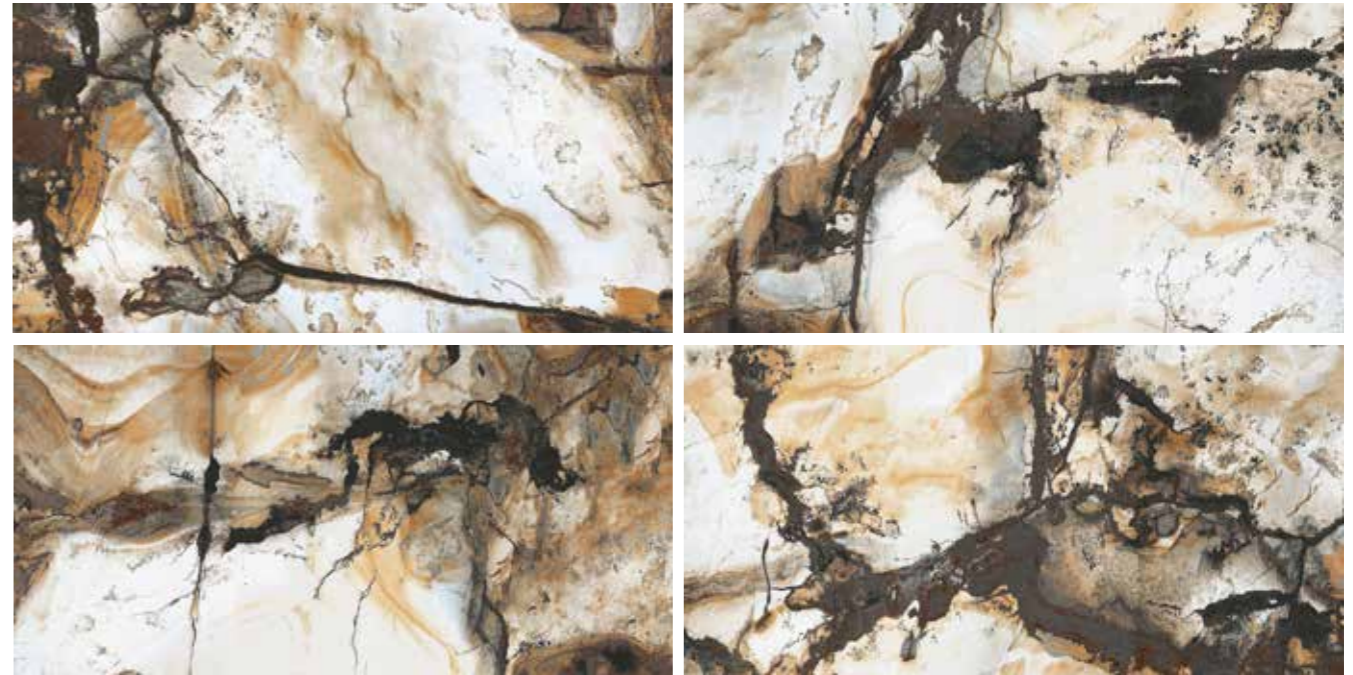

ID 431282

	pcs.	m ²	ft ²	kg		pcs.	m ²	ft ²	kg
80x80 32x32	3	1,92	20,67	39		31	59,52	641	1229

Skat Gold

80x160 | 32x64

9 mm

4

metal, PEI III

ID 431345