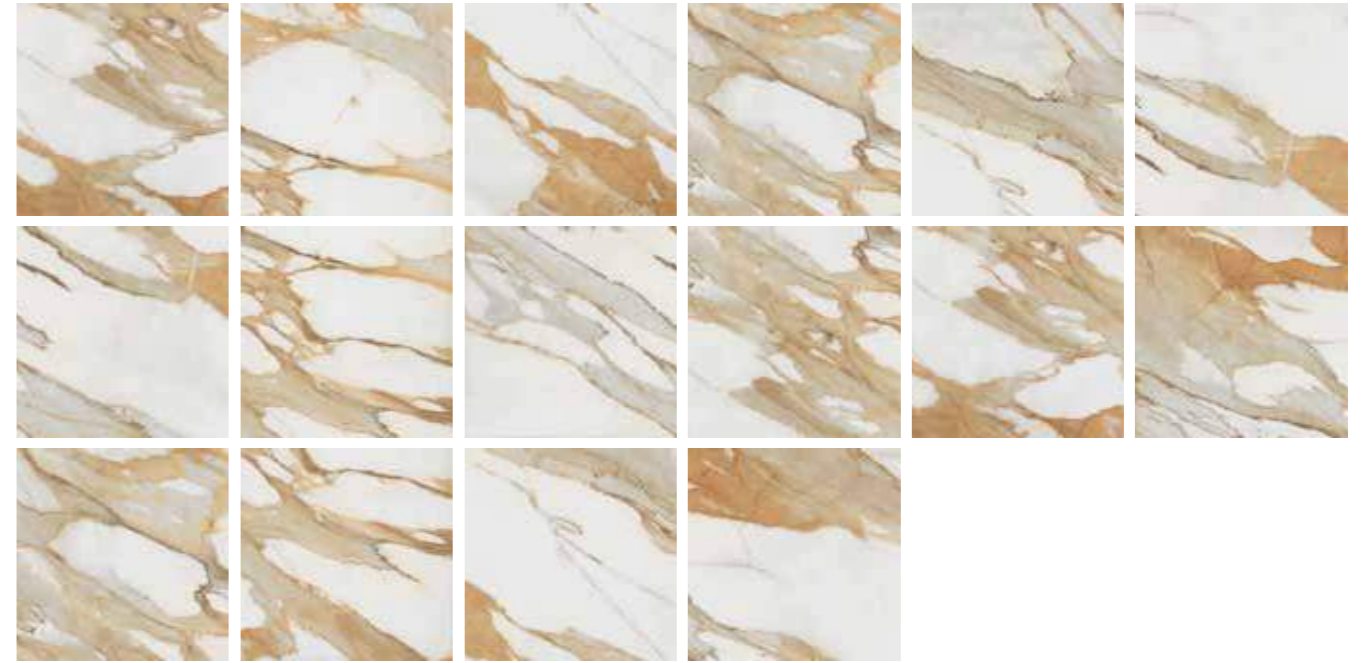

Royal Statuario

60x60 | 24x24

8,5 mm 16

polished, PEI III

ID 128966

60x120 | 24x48

9 mm 8