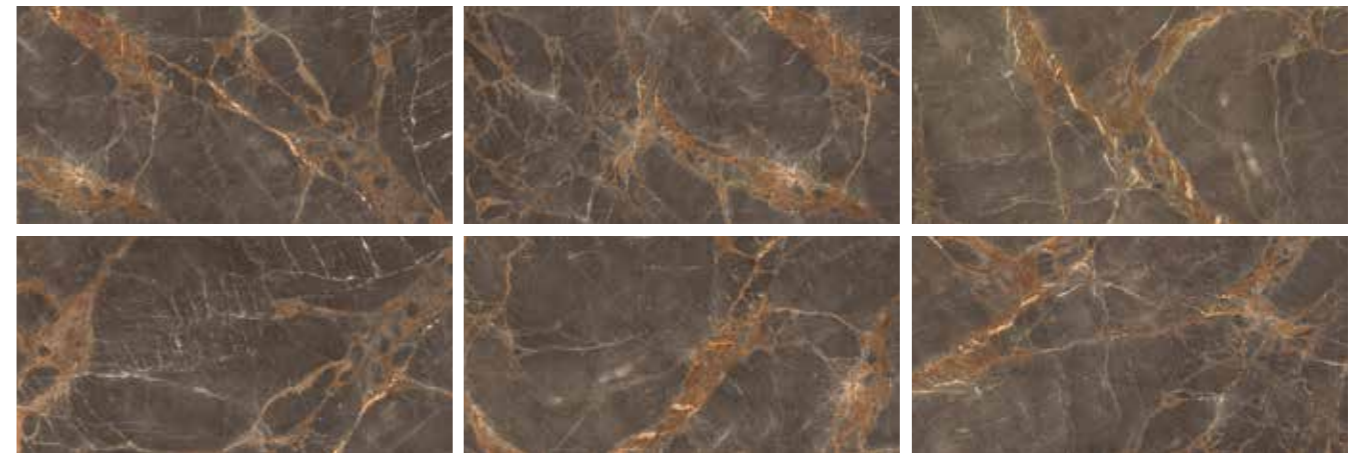

polished, PEI II

ID 431293

	pcs.	m²	ft²	kg		pcs.	m²	ft²	kg
80x80 | 32x32	3	1,92	20,67	39		31	59,52	641	1229
80x160 | 32x64	2	2,56	27,56	55		27	69,12	744	1515