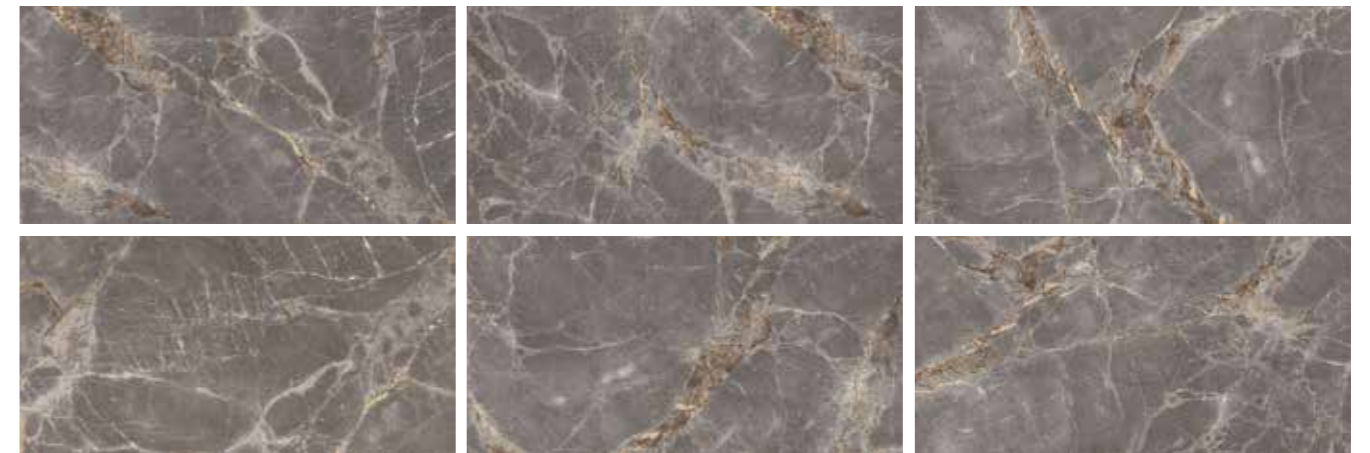

polished, PEI II

ID 431370

	pcs.	m²	ft²	kg		pcs.	m²	ft²	kg
80x80 | 32x32	3	1,92	20,67	39		31	59,52	641	1229
80x160 | 32x64	2	2,56	27,56	55		27	69,12	744	1515